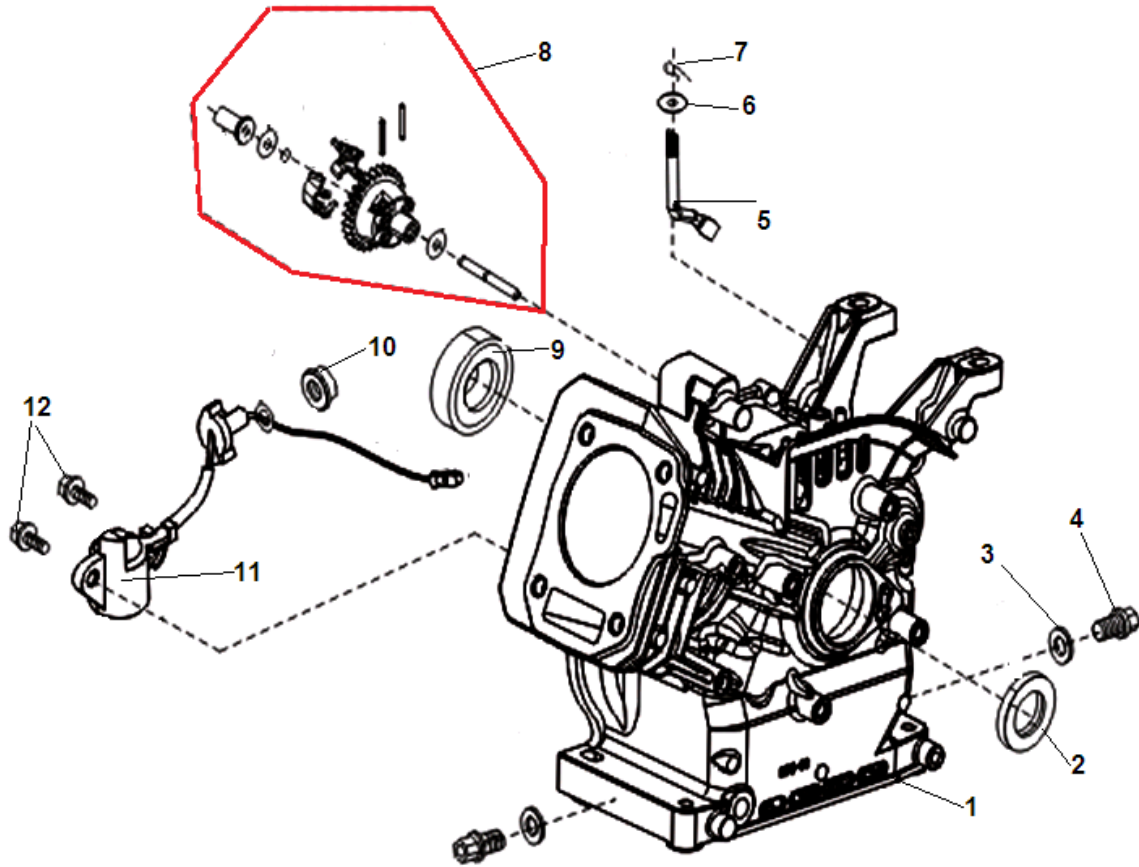

№	Артикул	Наименование	К-во	№	Артикул	Наименование	К-во
1	12140-Z040610-0000	Головка цилиндра	1	7	12003-Z010110-0000	Болт	4
2	90204-Z010310-0000	Шпилька длинная	2	8	12004-Z440110-0000	Прокладка крышки	1
3	90502-1014-00	Штифт 10x14	2	9	12410-Z440110-0099	Крышка клапанов	1
4	12131-Z040110-0000	Прокладка головки	1	10	90001-0612-01	Болт М6x12	2
5	90203-Z010110-0000	Шпилька короткая	2	11	17004-Z010310-0000	Шланг сапуна	1
6	F7RTC	Свеча зажигания	1	12			

№	Артикул	Наименование	К-во	№	Артикул	Наименование	К-во
1	11310-Z040510-0000	Картер	1	7	90501-Z010110-0000	Шплинт	1
2	90682-Z300110-0000	Сальник коленвала 41,25x25x6	1	8	16400-Z010110-0000	Центробежный регулятор оборотов	1
3	90408-Z010110-0000	Шайба	2	9	90548-0205-CL	Подшипник коленвала 6205	1
4	11007-Z010110-0000	Болт для слива масла	2	10	90305-Z010210-01	Гайка	1
5	16061-Z010110-0000	Ось регулятора оборотов	1	11	37060-Z010120-0000	Датчик уровня масла	1
6	90408-Z010210-0000	Шайба	1	12	90001-0614-01	Болт М6x14	2

№	Артикул	Наименование	К-во	№	Артикул	Наименование	К-во
1	11411-Z010410-0000	Крышка картера	1	5	90001-0832-01	Болт	6
2	90548-0205-CL	Подшипник коленвала 6205	1	6	15010-Z010120-Q500	Щуп масляный	1
3	90682-Z300110-0000	Сальник 41,25x25x6	1	7	11001-Z010120-0000	Прокладка крышки картера	1
4	15030-Z010120-Q500	Пробка масляной горловины	1	8	90502-0812-00	Штифт 8x12	2

№	Артикул	Наименование	К-во	№	Артикул	Наименование	К-во
1	13200-Z300110-0000	Кольцо поршневое 68 мм комплект	1	4	13010-Z360110-0000	Шатун	1
2	13122-Z010110-0000	Кольцо стопорное пальца	2	5	13121-Z010110-0000	Палец поршня	1
3	13111-Z300110-0000	Поршень 68 мм	1	6	13300-Z300810-0000	Коленвал	1