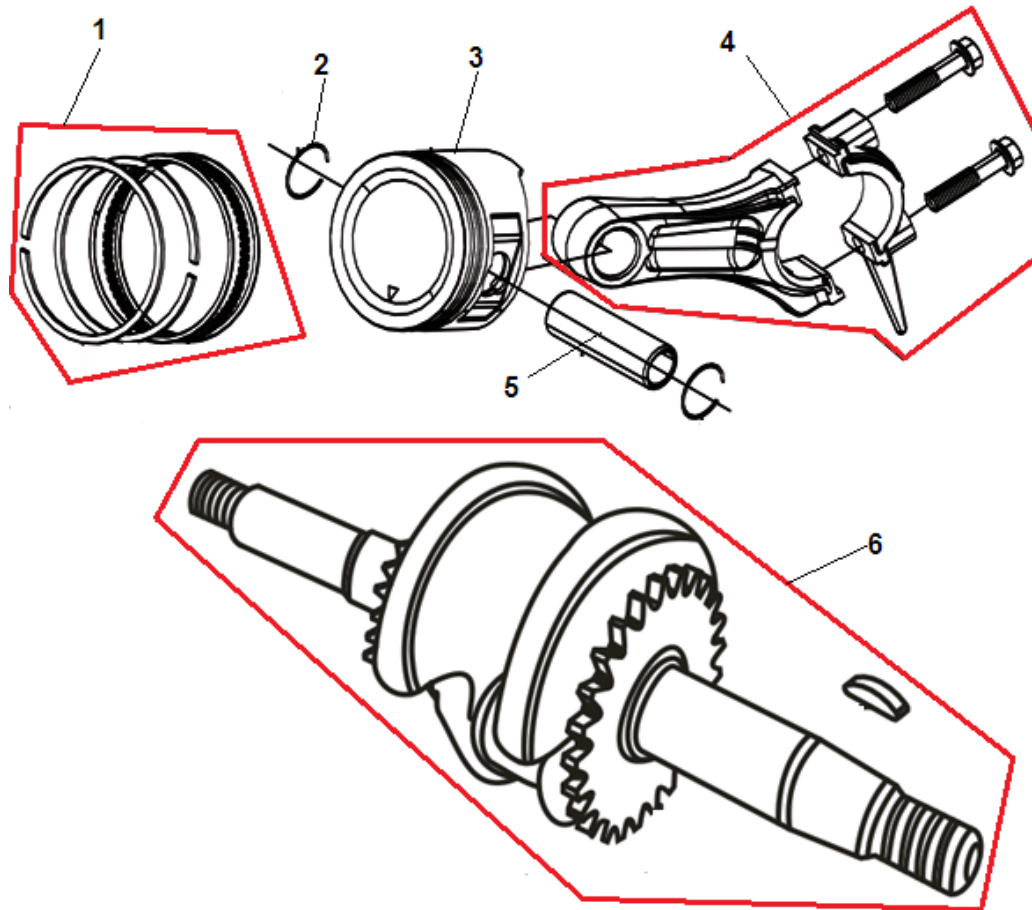

№	Артикул	Наименование	К-во	№	Артикул	Наименование	К-во
1	13200-Z300110-0000	Кольцо поршневое 68 мм комплект	1	4	13010-Z360110-0000	Шатун	1
2	13122-Z010110-0000	Кольцо стопорное пальца	2	5	13121-Z010110-0000	Палец поршня	1
3	13111-Z300110-0000	Поршень 68 мм	1	6	13300-Z300810-0000	Коленвал	1