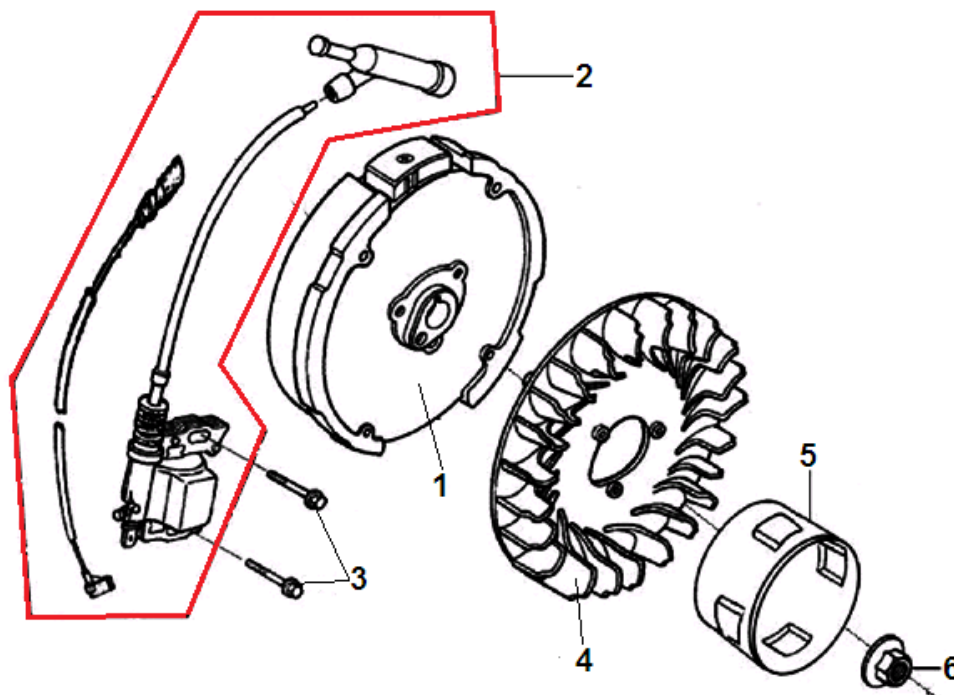

№	Артикул	Наименование	К-во	№	Артикул	Наименование	К-во
1	13510-Z010110-0000	Маховик	1	4	19352-Z010310-0000	Крыльчатка маховика	1
2	30400-Z300110-0000	Магнето	1	5	28002-Z300110-0000	Стакан маховика	1
3	90001-0625-01	Болт М6х25	2	6	13501-Z010110-0000	Гайка маховика	1