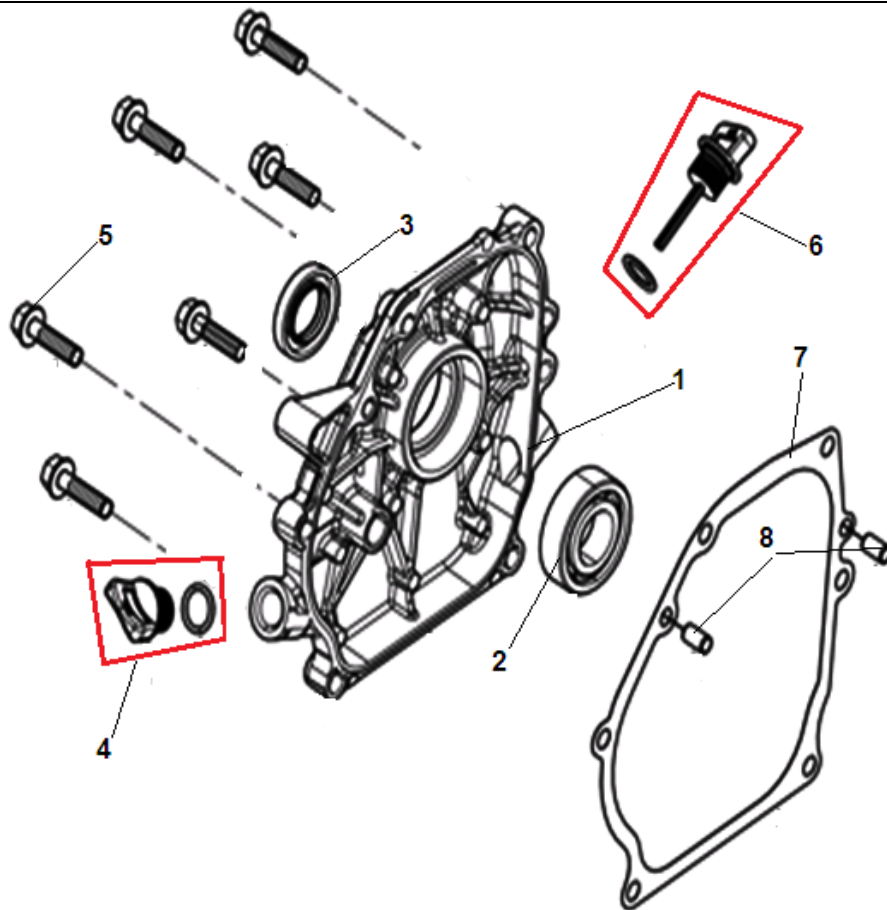

№	Артикул	Наименование	К-во	№	Артикул	Наименование	К-во
1	12140-Z040610-0000	Головка цилиндра	1	7	12003-Z010110-0000	Болт	4
2	90204-Z010310-0000	Шпилька длинная	2	8	12004-Z440110-0000	Прокладка крышки	1
3	90502-1014-00	Штифт 10x14	2	9	12410-Z440110-0099	Крышка клапанов	1
4	12131-Z040110-0000	Прокладка головки	1	10	90001-0612-01	Болт М6x12	2
5	90203-Z010110-0000	Шпилька короткая	2	11	17004-Z010310-0000	Шланг сапуна	1
6	F7RTC	Свеча зажигания	1	12			

№	Артикул	Наименование	К-во	№	Артикул	Наименование	К-во
1	11310-Z040510-0000	Картер	1	7	90501-Z010110-0000	Шплинт	1
2	90682-Z300110-0000	Сальник коленвала 41,25x25x6	1	8	16400-Z010110-0000	Центробежный регулятор оборотов	1
3	90408-Z010110-0000	Шайба	2	9	90548-0205-CL	Подшипник коленвала 6205	1
4	11007-Z010110-0000	Болт для слива масла	2	10	90305-Z010210-01	Гайка	1
5	16061-Z010110-0000	Ось регулятора оборотов	1	11	37060-Z010120-0000	Датчик уровня масла	1
6	90408-Z010210-0000	Шайба	1	12	90001-0614-01	Болт М6x14	2

№	Артикул	Наименование	К-во	№	Артикул	Наименование	К-во
1	11411-Z010410-0000	Крышка картера	1	5	90001-0832-01	Болт	6
2	90548-0205-CL	Подшипник коленвала 6205	1	6	15010-Z010120-Q500	Щуп масляный	1
3	90682-Z300110-0000	Сальник 41,25x25x6	1	7	11001-Z010120-0000	Прокладка крышки картера	1
4	15030-Z010120-Q500	Пробка масляной горловины	1	8	90502-0812-00	Штифт 8x12	2