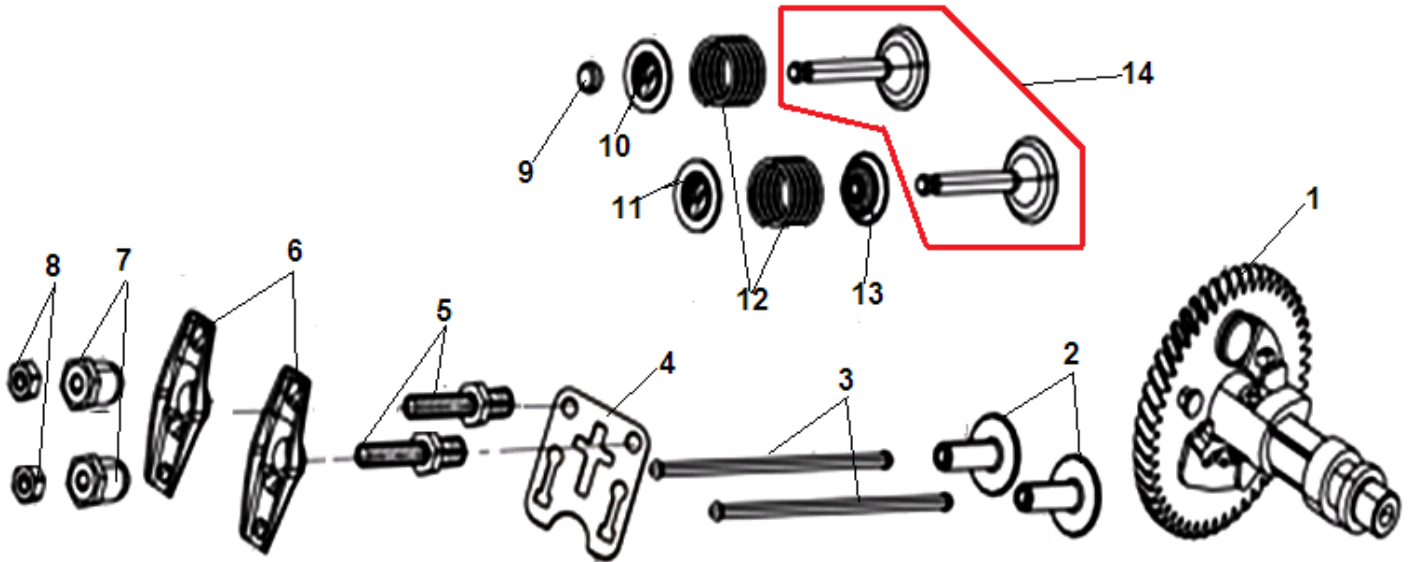

№	Артикул	Наименование	К-во	№	Артикул	Наименование	К-во
1	12140-Z040610-0000	Головка цилиндра	1	7	12003-Z010110-0000	Болт	4
2	90204-Z010310-0000	Шпилька длинная	2	8	12004-Z440110-0000	Прокладка крышки	1
3	90502-1014-00	Штифт 10x14	2	9	12410-Z440110-0099	Крышка клапанов	1
4	12131-Z040110-0000	Прокладка головки	1	10	90001-0612-01	Болт М6x12	2
5	90203-Z010110-0000	Шпилька короткая	2	11	17004-Z010310-0000	Шланг сапуна	1
6	F7RTC	Свеча зажигания	1	12			

№	Артикул	Наименование	К-во	№	Артикул	Наименование	К-во
1	11310-Z040510-0000	Картер	1	7	90501-Z010110-0000	Шплинт	1
2	90682-Z300110-0000	Сальник коленвала 41,25x25x6	1	8	16400-Z010110-0000	Центробежный регулятор оборотов	1
3	90408-Z010110-0000	Шайба	2	9	90548-0205-CL	Подшипник коленвала 6205	1
4	11007-Z010110-0000	Болт для слива масла	2	10	90305-Z010210-01	Гайка	1
5	16061-Z010110-0000	Ось регулятора оборотов	1	11	37060-Z010120-0000	Датчик уровня масла	1
6	90408-Z010210-0000	Шайба	1	12	90001-0614-01	Болт М6x14	2

№	Артикул	Наименование	К-во	№	Артикул	Наименование	К-во
1	11411-Z010410-0000	Крышка картера	1	5	90001-0832-01	Болт	6
2	90548-0205-CL	Подшипник коленвала 6205	1	6	15010-Z010120-Q500	Щуп масляный	1
3	90682-Z300110-0000	Сальник 41,25x25x6	1	7	11001-Z010120-0000	Прокладка крышки картера	1
4	15030-Z010120-Q500	Пробка масляной горловины	1	8	90502-0812-00	Штифт 8x12	2

№	Артикул	Наименование	К-во	№	Артикул	Наименование	К-во
1	13200-Z300110-0000	Кольцо поршневое 68 мм комплект	1	4	13010-Z360110-0000	Шатун	1
2	13122-Z010110-0000	Кольцо стопорное пальца	2	5	13121-Z010110-0000	Палец поршня	1
3	13111-Z300110-0000	Поршень 68 мм	1	6	13300-Z300810-0000	Коленвал	1