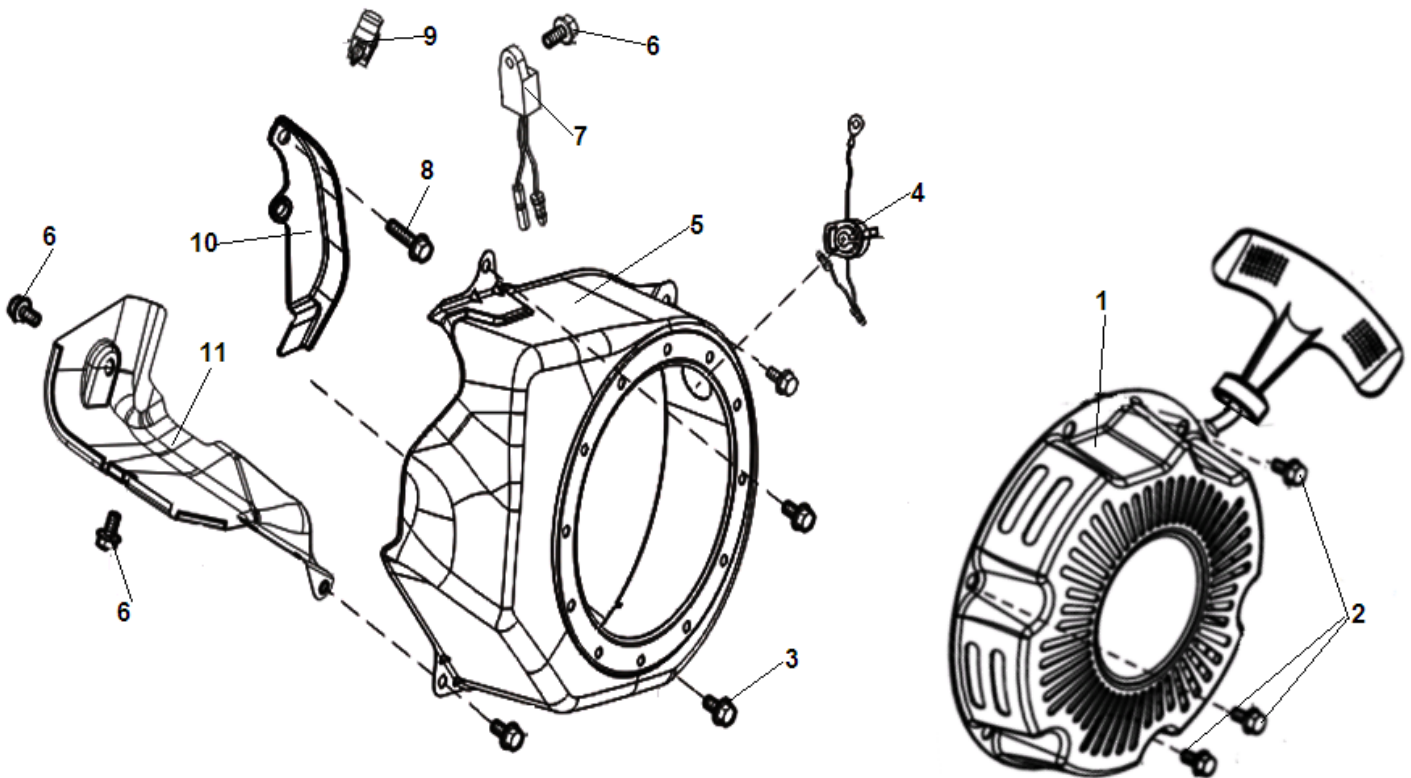

№	Артикул	Наименование	К-во	№	Артикул	Наименование	К-во
1	28200-Z300110-0000	Стартер в сборе	1	7	37050-Z010210-0000	Датчик уровня масла	1
2	90001-0608-01	Болт М6х8	3	8	90001-0616-01	Болт М6х16	1
3	90001-0612-01	Болт М6х12	4	9	90740-Z010110-0000	Заглушка кожуха	1
4	35540-Z060120-QG00	Выключатель зажигания	1	10	19340-Z010120-0000	Пластина защитная	1
5	28110-Z010410-YN00	Кожух маховика	1	11	19304-Z010410-0000	Кожух цилиндра	1
6	90001-0610-01	Болт М6х10	3	12