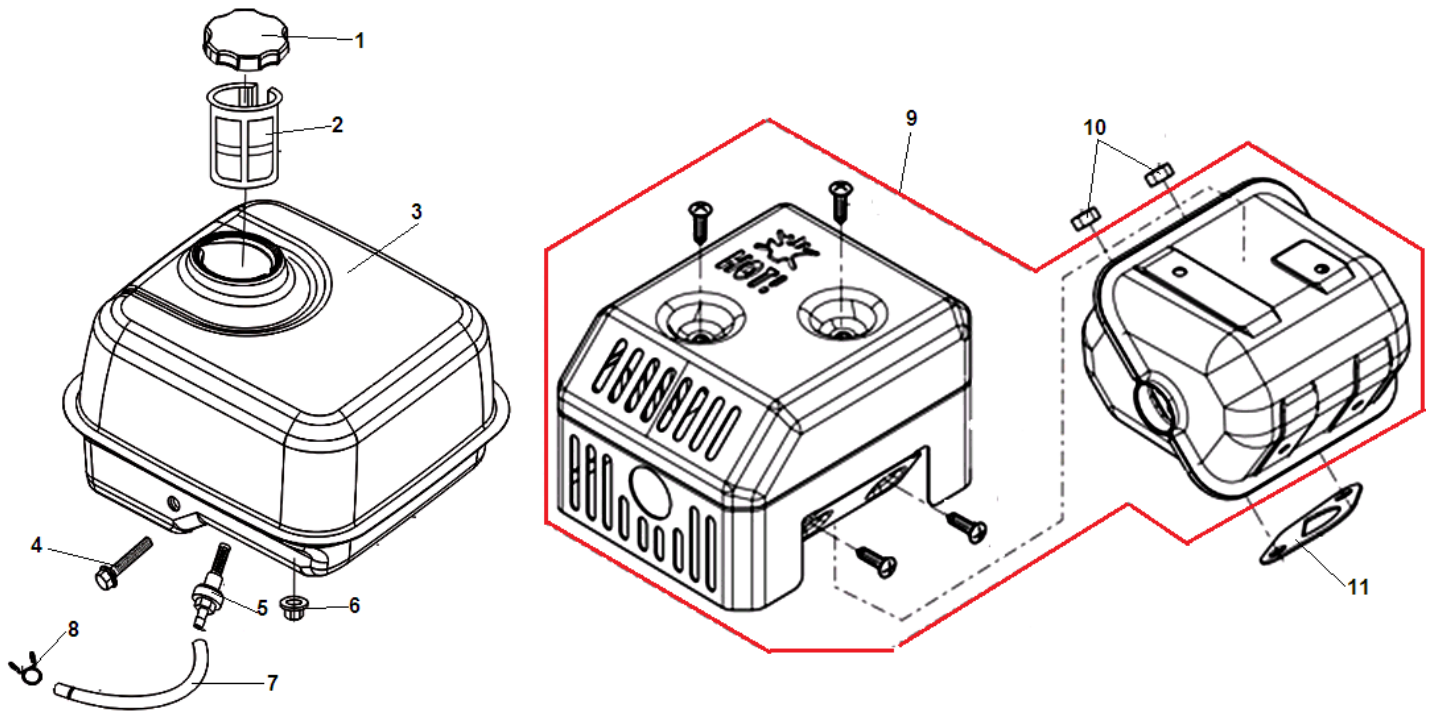

№	Артикул	Наименование	К-во	№	Артикул	Наименование	К-во
1	16730-Z010820-0300	Крышка топливного бака	1	7	90686-Z010710-0000	Шланг топливный	1
2	16652-Z010610-0000	Фильтр сетчатый бака	1	8	90740-Z010210-0000	Хомут шланга	2
3	16620-Z440120-H600	Бак топливный	1	9	18100-Z010710-H300	Глушитель	1
4	90001-0630-01	Болт М6х30	1	10	90303-0800-31	Гайка М8	2
5	16680-Z010110-0000	Штуцер топливного бака с топливным фильтром	1	11	18001-Z010110-0000	Прокладка глушителя	1
6	90305-0600-31	Гайка М6	2	12