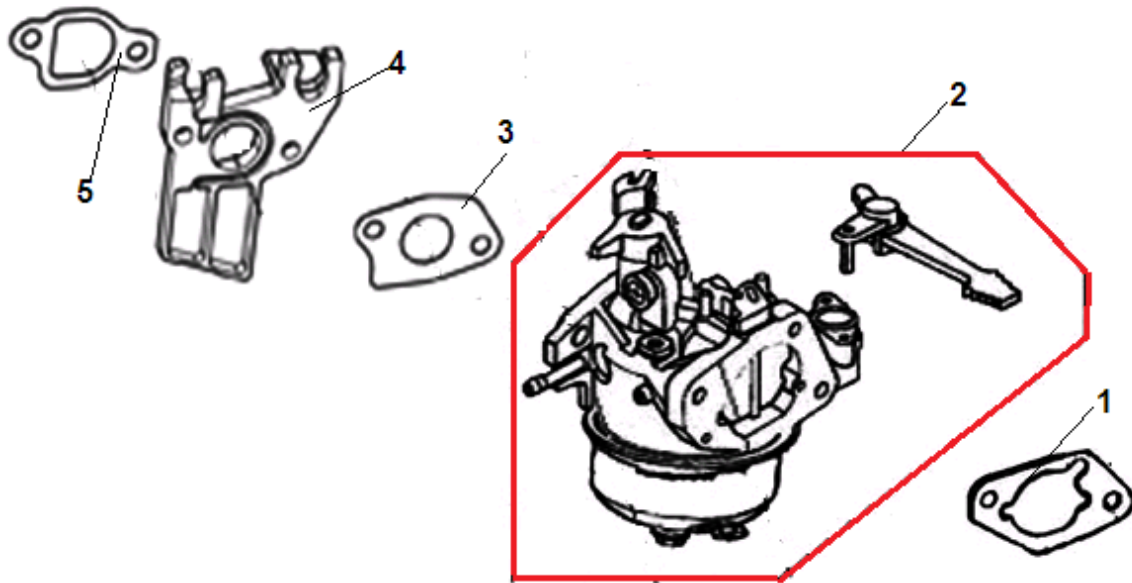

№	Артикул	Наименование	К-во	№	Артикул	Наименование	К-во
1	17001-Z010210-0000	Прокладка под корпус фильтра	1	4	16003-Z010110-0000	Теплоизолятор	1
2	16100-Z040610-0000	Карбюратор	1	5	16002-Z010110-0000	Прокладка под теплоизолятор	1
3	16001-Z010110-0000	Прокладка под карбюратор	1	6