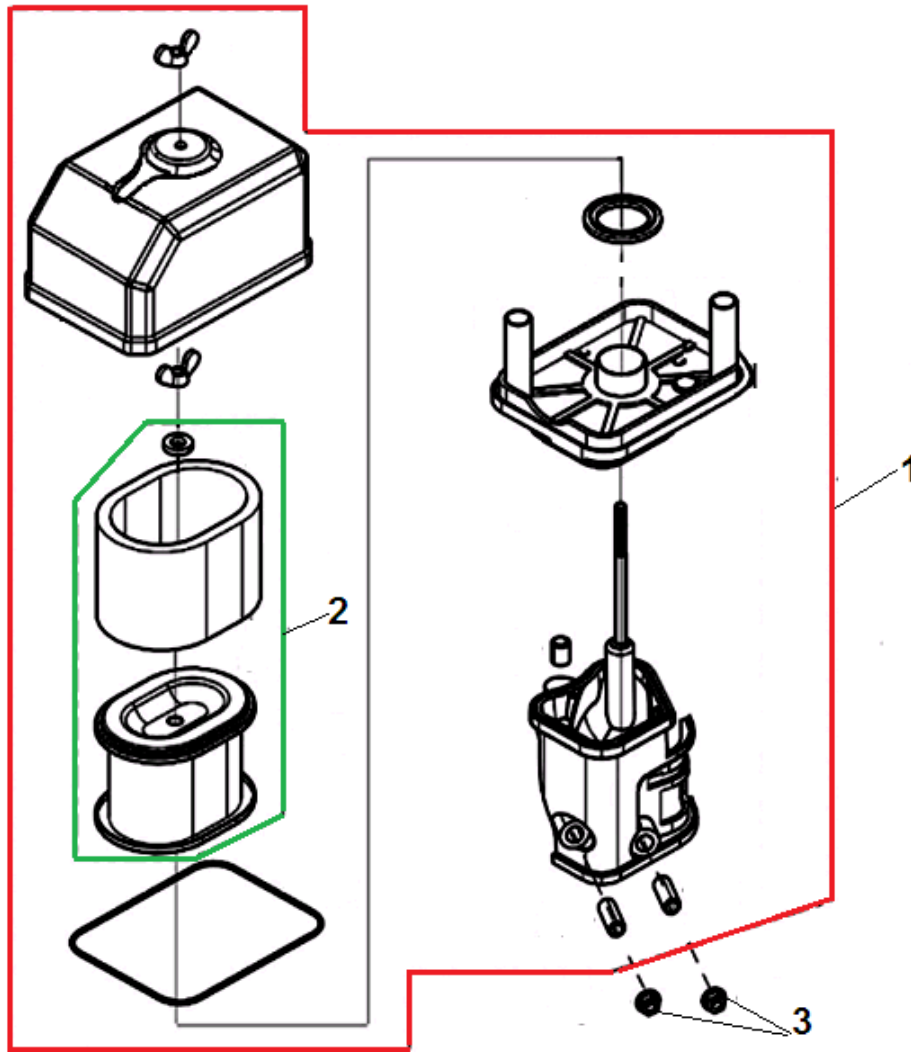

№	Артикул	Наименование	К-во	№	Артикул	Наименование	К-во
1	17100-Z010210-0000	Корпус фильтра комплект	1	3	90305-0600-31	Гайка М6	1
2	17150-Z010110-0000	Фильтр воздушный	1