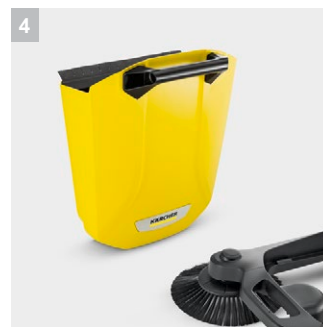

S 4 Twin

Две боковые щетки, 20-литровый объем мусоросборника и ширина заметания 680 мм: подметальная машина S 4 Twin для круглогодичного использования на небольших и узких площадях и обеспечения чистоты по всей поверхности, до самого края.

1 Практичный замок для боковой щетки

- Боковые щетки устанавливаются очень быстро и без применения инструментов.

2 Удобное складывание машины

- Сложить машину для хранения с экономией места можно не наклоняясь – достаточно нажать ногой на предусмотренный для этого выступ.

3 Плавно регулируемая рукоятка

- Подметание без переутомления благодаря подгонке высоты рукоятки под рост пользователя.

4 Большой бункер

- Исключается необходимость в частом опустошении бункера.

S 4 Twin

- Оптимальное решение для уборки малых площадей
- 2 боковые щетки для увеличения рабочей ширины
- Рукоятка с теплоизоляцией