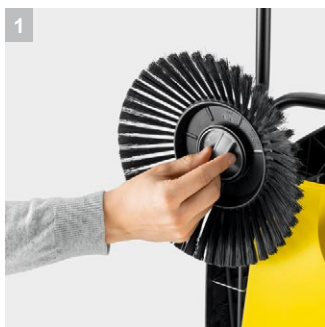

S 4 Twin

Две боковые щетки, 20-литровый объем мусоросборника и ширина заметания 680 мм: подметальная машина S 4 Twin для круглогодичного использования на небольших и узких площадях и обеспечения чистоты по всей поверхности, до самого края.

1 Практичный замок для боковой щетки

- Боковые щетки устанавливаются очень быстро и без применения инструментов.

2 Удобное складывание машины

- Сложить машину для хранения с экономией места можно не наклоняясь – достаточно нажать ногой на предусмотренный для этого выступ.

3 Плавно регулируемая рукоятка

- Подметание без переутомления благодаря подгонке высоты рукоятки под рост пользователя.

4 Большой бункер

- Исключается необходимость в частом опустошении бункера.

S 4 Twin

- Оптимальное решение для уборки малых площадей
- 2 боковые щетки для увеличения рабочей ширины
- Рукоятка с теплоизоляцией