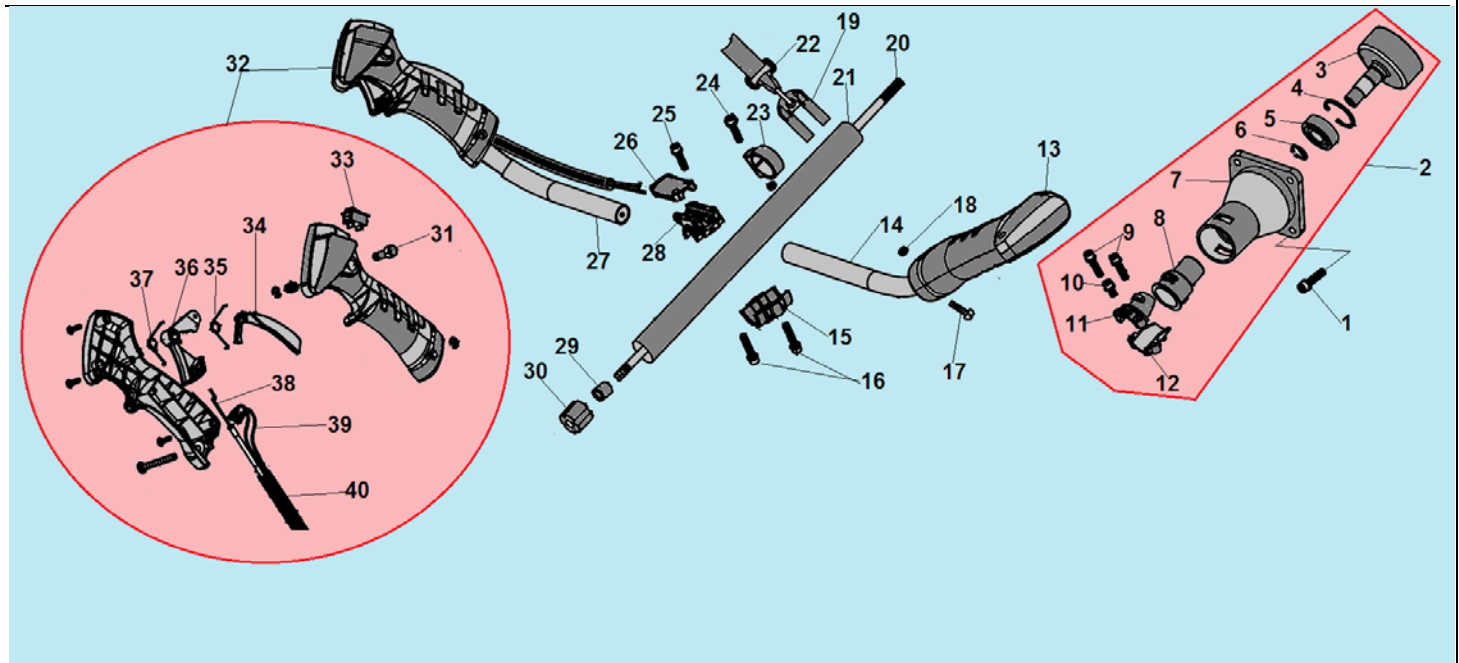

№	Артикул	Наименование	К-во	№	Артикул	Наименование	К-во
1	043234100	Крышка сцепления	1	8	043241260	Колпачок свечи	1
2	914405202	Болт М5х20	4	9	914405202	Болт М5х20	2
3	952104100	Штифт 4х10	4	10	043145960	Шайба сцепления	2
4	043245910	Болт крепления сцепления	2	11	933008002	Гайка М8	1
5	941510001	Шайба болта	2	12	043241110	Маховик	1
6	043245100	Сцепление комплект	1	13	043231110	Картер сторона маховика	1
7	043245150	Пружина сцепления	1	14	043241200	Магнето	1

№	Артикул	Наименование	К-во	№	Артикул	Наименование	К-во
1	910406202	Болт М6х20	4	21	102614370	Штанга	1
2	C4	Корпус сцепления комплект	1	22	143116110	Ремень	1
3	143111200	Барабан сцепления	1	23	143112890	Хомут крепления ремня	1
4	942235001	Стопорное кольцо 35	1	24	910405202	Болт М5х20	1
5	976362020	Подшипник 6202-2RS	1	25	910405252	Болт М5х25	4
6	942115012	Стопорное кольцо 15	1	26	143112730	Крышка кронштейна	1
7	143111110	Корпус барабана сцепления	1	27	143113110	Правая трубчатая ручка	1
8	143111510	Амортизатор штанги	1	28	143112710	Кронштейн средняя часть	1
9	910405252	Болт М5х25	2	29	143112310	Опорная втулка вала	6
10	910405122	Болт М5х12	1	30	143112330	Амортизатор втулки	6
11	143111310	Скоба А фиксатора штанги	1	31	143113240	Кнопка стопора	1
12	143111330	Скоба В фиксатора штанги	1	32	H12	Рукоятка управления комплект	1
13	143113810	Левая рукоятка	1	33	143113510	Выключатель зажигания	1
14	143113120	Левая трубчатая ручка	1	34	143113450	Стопорный рычаг	1
15	143112770	Нижняя крышка кронштейна	1	35	143113470	Пружина стопорного рычага	1
16	910405302	Болт М5х30	2	36	143113410	Курок газа	1
17	914405322	Болт М5х32	1	37	143113430	Пружина курка газа	1
18	930005002	Гайка М5		38	143113610	Трос газа	1
19	143112810	Скоба ремня	1	39	143113630	Низковольтные провода	1
20	100814600	Вал штанги	1	40	143113680	Оболочка троса	1