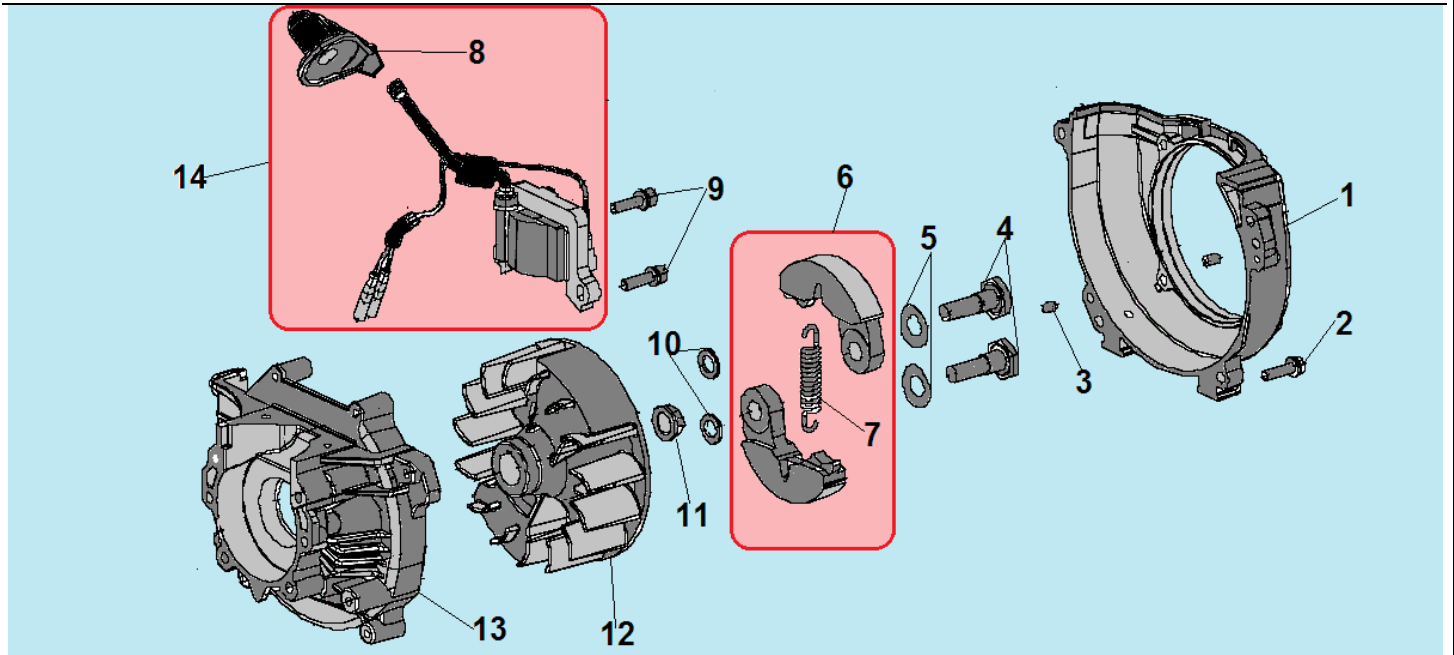

№	Артикул	Наименование	К-во	№	Артикул	Наименование	К-во
1	914405202	Болт М5х20	1	7	914405202	Болт М5х20	4
2	043265110	Крышка цилиндра	1	8	043212710	Прокладка цилиндра	1
3	914405122	Болт М5х12	1	9	043221000	Поршень комплект	1
4	043265610	Накладка крышки цилиндра	1	10	043221200	Кольцо поршневое	2
5	043212110	Цилиндр	1	11	971101314	Подшипник пальца	1
6	L7T	Свеча зажигания	1	12			

№	Артикул	Наименование	К-во	№	Артикул	Наименование	К-во
1	980153007	Сальник коленвала 15x30x7	1	6	951103130	Шпонка маховика	1
2	910405302	Болт М5x30	4	7	043222000	Коленвал	1
3	043231110	Картер сторона маховика	1	8	043231170	Прокладка картера	1
4	952104100	Штифт картера 4x10	2	9	043231130	Картер сторона стартера	1
5	976162020	Подшипник коленвала	2	10	980122207	Сальник коленвала 12x22x7	1

№	Артикул	Наименование	К-во	№	Артикул	Наименование	К-во
1	043234100	Крышка сцепления	1	8	043241260	Колпачок свечи	1
2	914405202	Болт М5х20	4	9	914405202	Болт М5х20	2
3	952104100	Штифт 4х10	4	10	043145960	Шайба сцепления	2
4	043245910	Болт крепления сцепления	2	11	933008002	Гайка М8	1
5	941510001	Шайба болта	2	12	043241110	Маховик	1
6	043245100	Сцепление комплект	1	13	043231110	Картер сторона маховика	1
7	043245150	Пружина сцепления	1	14	043241200	Магнето	1